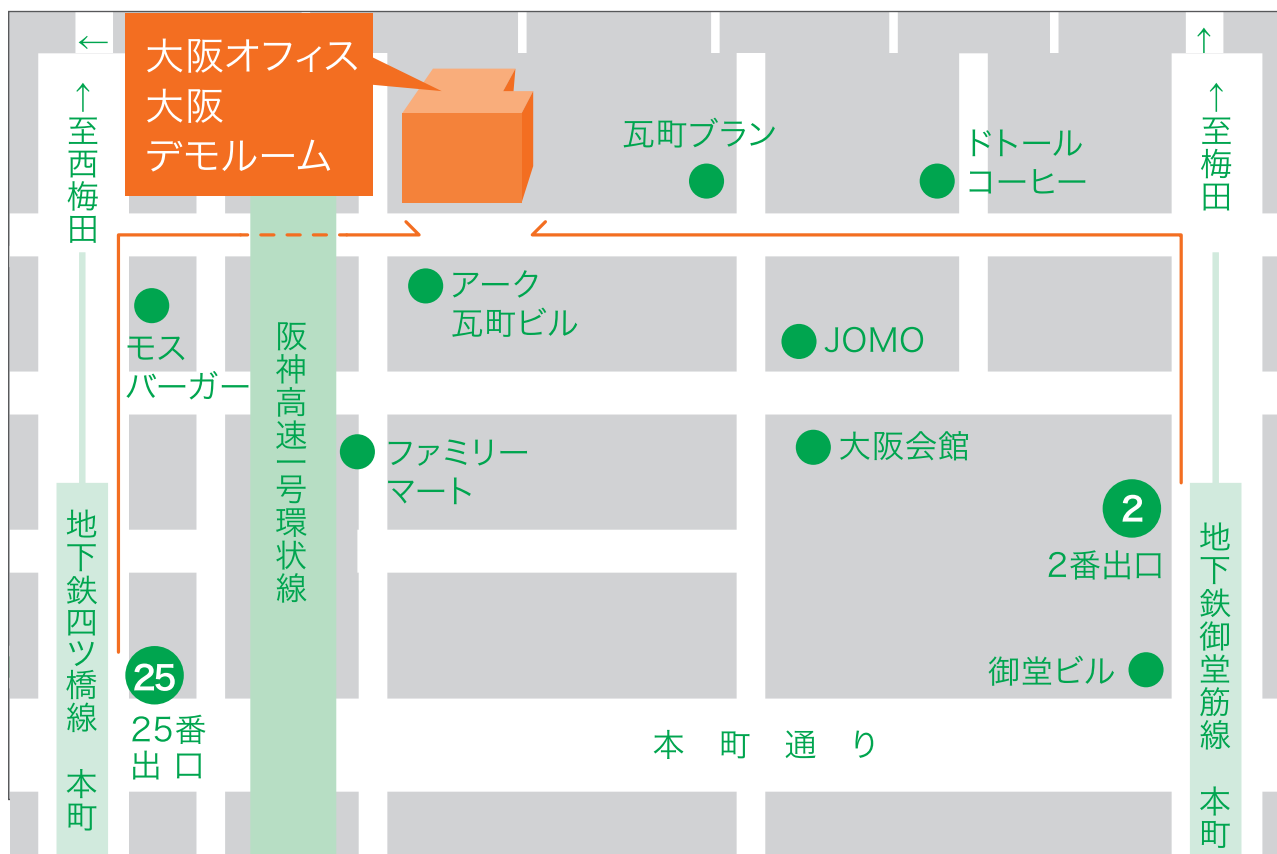

お客様各位

VTV ジャパン株式会社
〒514-0048
大阪市中央区瓦町 4-5-9
井門瓦町ビル 5階
TEL:06-4706-3930 FAX:06-4706-3931

VTV ジャパン株式会社大阪オフィスのご案内

下記、最寄駅から弊社までのご案内となります。弊社へお越しの際はご参照いただけましたら幸いです。

何かございましたら、お気軽にお電話でお問い合わせください。

よろしくお願い致します。

地下鉄御堂筋線 本町駅 2番出口より徒歩4分

地下鉄四ツ橋線 本町駅 25番出口より徒歩4分